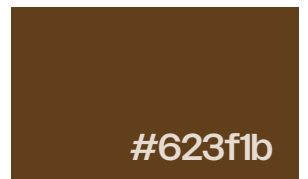

logo

hauptlogo

„negativ“

reduziert

illus

colors

#bb240a

#e5dbd1

#edcc4d

#623f1b